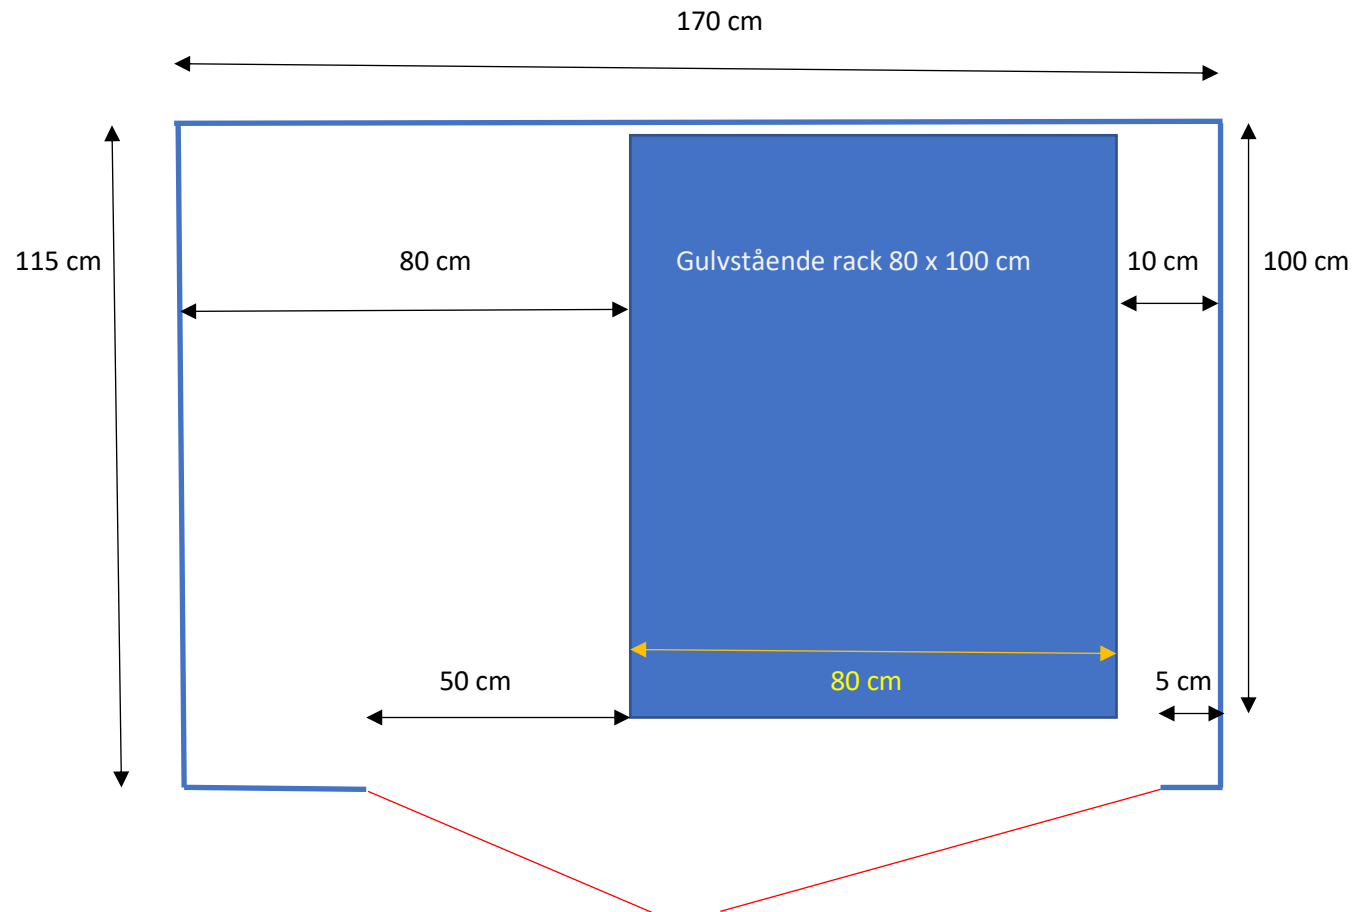

Liten datanisje, minimumsmål

2-fløyet dør. Det må være mulig å åpne rackdøren fullt ut i 90 grader etter at døren inn til nisjen er åpnet.

Denne skissen gjelder kun der ROR-IKT er eneste nettverksleverandør, og viser absolutte minimumsmål i bygg som skal renoveres, og der det er umulig å etablere en større nisje. Kjøleanlegg og service av dette vil bli vanskelig i en slik nisje. Vil også medføre risiko for skade på nettverksutstyr. Alle nye bygg skal derfor utstyres med større nisjer.